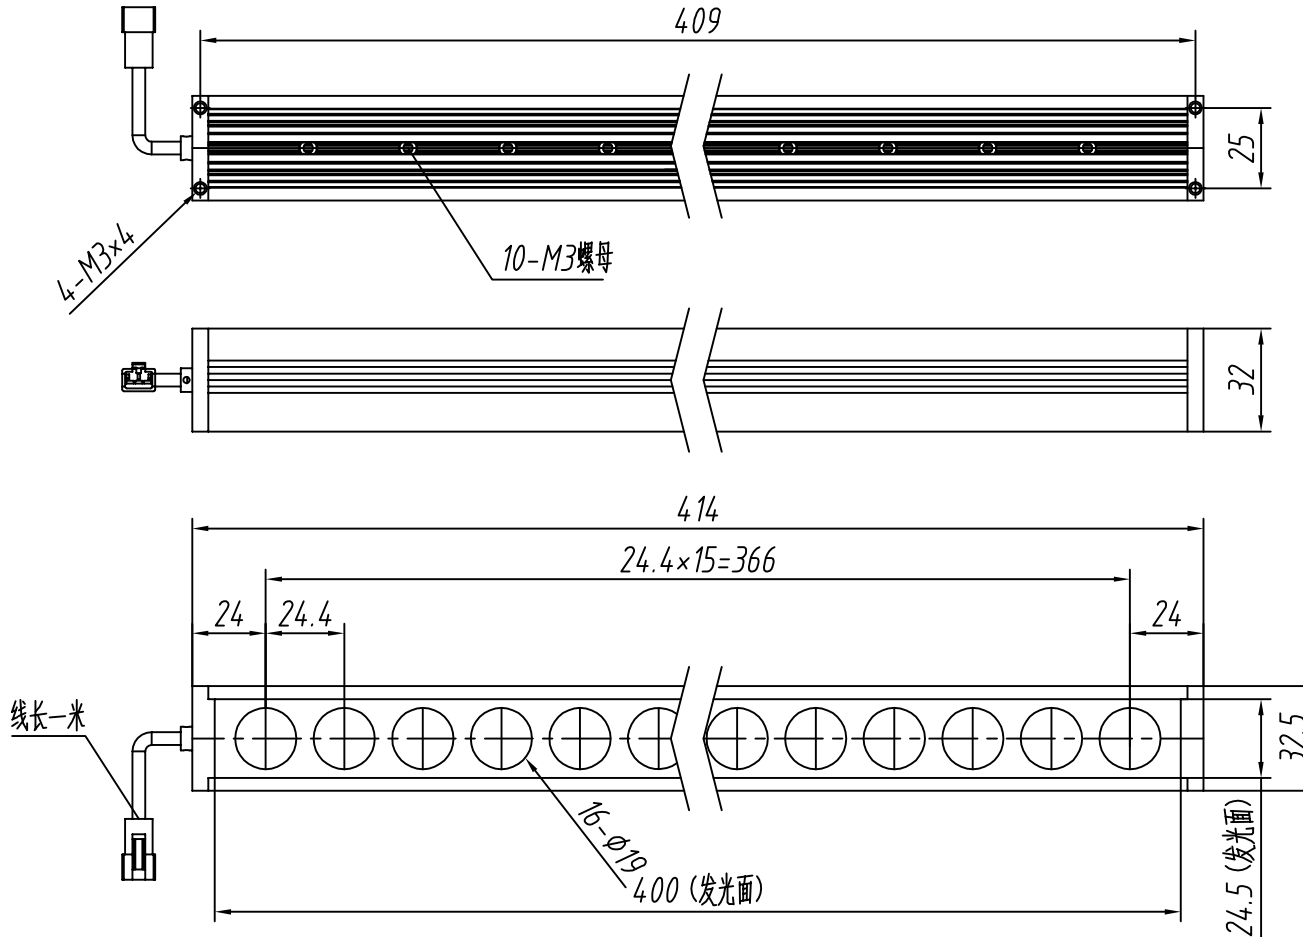

SS SMR-03V-B, 3 Pin
or Compatible Connector

Pin	Polarity	Wire Color
1	+	Red
2	-	Black
3		

Color	Voltage	Powe	昆山视速自动化技术有限公司			
Red	24V	9.6W	型号	SS-HLR-400		
White	24V	9.6W	品名	大颗粒高亮度条形光源	设计	RD01
Blue	24V	9.6W	颜色	黑色	审核	RD02
Infrared	24V	9.6W	版次	A	日期	05/28/2015
Ultraviolet	24V	9.6W				